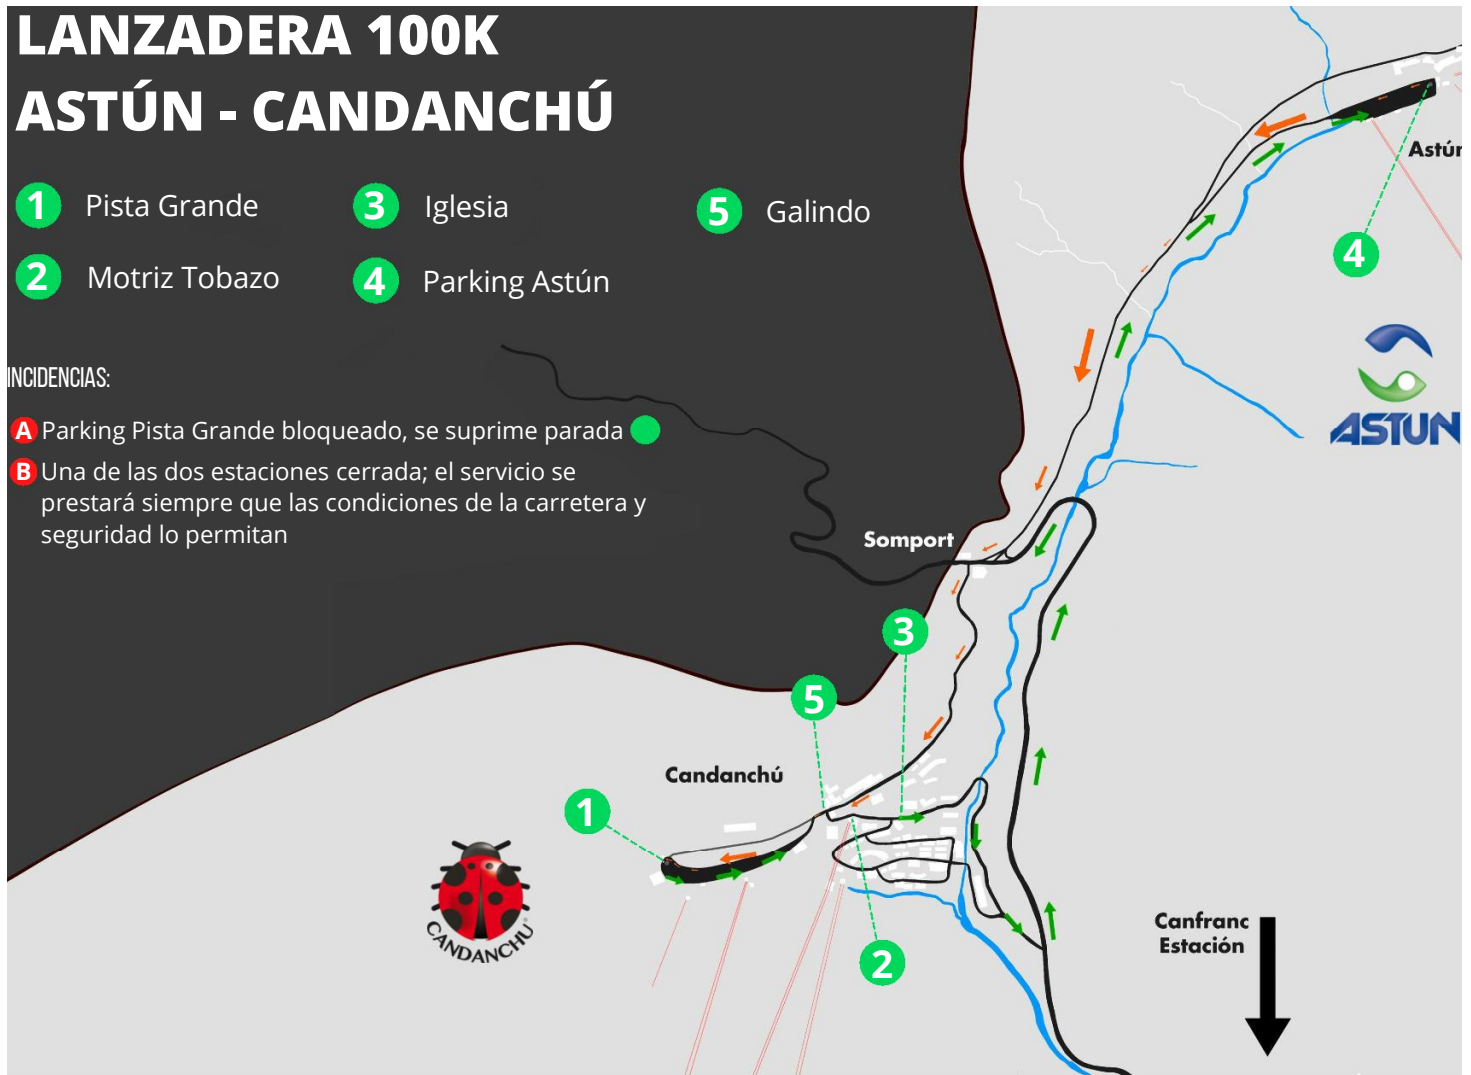

# LANZADERA 100K ASTÚN - CANDANCHÚ

- 1** Pista Grande
- 2** Motriz Tobazo
- 3** Iglesia
- 4** Parking Astún
- 5** Galindo

## INCIDENCIAS:

- A** Parking Pista Grande bloqueado, se suprime parada ●
- B** Una de las dos estaciones cerrada; el servicio se prestará siempre que las condiciones de la carretera y seguridad lo permitan

### DÍAS FESTIVOS

CANDANCHÚ Pista Grande	CANDANCHÚ Motriz Tobazo	ASTÚN
08:40h	08:45h	09:35h
09:30h	09:40h	10:05h
10:00h	10:10h	10:35h
10:30h	10:40h	11:05h
11:00h	11:10h	11:35h
11:30h	11:40h	12:05h
12:00h	12:10h	12:35h
12:30h	12:40h	13:05h
13:00h	13:10h	13:35h
13:30h	13:40h	14:05h
14:00h	14:10h	14:30h
14:30h	14:40h	15:05h
15:00h	15:10h	15:35h
16:00h	16:10h	16:35h
16:30h	16:40h	17:00h

### DÍAS LABORABLES

CANDANCHÚ Pista Grande	CANDANCHÚ Motriz Tobazo	ASTÚN
08:40h	08:45h	09:35h
10:00h	10:10h	10:35h
11:00h	11:10h	11:35h
13:00h	13:10h	13:35h
14:00h	14:10h	14:35h
15:00h	15:10h	15:35h
16:00h	16:10h	16:35h